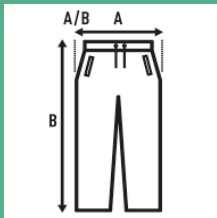

SWEAT PANTS KID

Pantalón deportivo para niño unisex, con bolsillos laterales, puños en bajo y cintura elástica con cordón ajustable.

65% Poliéster / 35% Algodón. Gramaje: 290 gr. aprox.

Caixa/Box 25

Pack/Pack 25

TALLA/Size

EU	1-2	3-4	5-6	7-8	9-11	12-14
Amplada	28 cm	30 cm	33 cm	35 cm	37 cm	39 cm
Llargada	40 cm	52 cm	60 cm	68 cm	75 cm	85 cm

Black (BK)

Red (RD)

Navy (NY)

Royal Blue (RB)

Grey Melange (GM)

NOUS COLORS