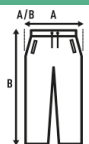

## SWEAT PANTS KID

Pantalón deportivo para niño unisex, con bolsillos laterales, puños en bajo y cintura elástica con cordón ajustable.

65% Poliéster / 35% Algodón. Gramaje: 290 gr. aprox.

Caixa/Box 25

Pack/Pack 25

### TALLA/Size

EU	1-2	3-4	5-6	7-8	9-11	12-14
Amplada	28 cm	30 cm	33 cm	35 cm	37 cm	39 cm
Llargada	40 cm	52 cm	60 cm	68 cm	75 cm	85 cm

Black  
(BK)

Red  
(RD)

Navy  
(NY)

Royal Blue  
(RB)

Grey Melange  
(GM)