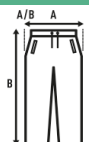

## SWEAT PANTS LADY

Pantalón deportivo largo para mujer, corte recto y cintura elástica con cordón ajustable.

60% Algodón / 40% Poliéster reciclado. Gramaje: 290 gr. aprox.

Caixa/Box 25

Pack/Pack 25

### TALLA/Size

EU	S	M	L	XL	XXL
Amplada	40 cm	42 cm	44 cm	46 cm	48 cm
Llargada	99 cm	101 cm	103 cm	105 cm	107 cm

Black  
(BK)

Navy  
(NY)

Grey Melange  
(GM)