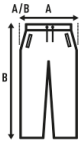

SWEAT PANTS MAN

Pantalón deportivo para hombre, con bolsillos laterales, corte recto y cintura elástica con cordón ajustable.

60% Algodón / 40% Poliéster reciclado. Gramaje: 290 gr. aprox.

Caixa/Box 25

Pack/Pack 25

TALLA/Size

EU	S	M	L	XL	XXL
Amplada	52 cm	54 cm	55 cm	57 cm	58 cm
Llargada	106 cm	108 cm	110 cm	112 cm	114 cm

Black
(BK)

Navy
(NY)

Grey Melange
(GM)