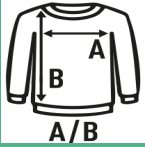

CREW NECK SWEATSHIRT

Sudadera clásica unisex con cuello redondo perfecta para personalizar. Disponible en 61 colores desde la talla XS hasta la 5XL.

60% Algodón / 40% Poliéster reciclado. Gramaje: 290 gr.

Caixa/Box 25

Pack/Pack 25

TALLA/Size

EU	XS	S	M	L	XL	XXL	XXXL	4XL	5XL
Amplada	51 cm	54 cm	57 cm	60 cm	63 cm	66 cm	70 cm	73 cm	76 cm
Llargada	63 cm	66 cm	69 cm	72 cm	76 cm	78 cm	81 cm	83 cm	85 cm

White (WH)	Black (BK)	Red (RD)	Navy (NY)	Royal Blue (RB)	Aqua (AQ)	Ash Melange (AS)	Bottle Green (BG)	Brown Dark (BRD)	Burgundy (BU)	Canary Red (CR)	Forest Green (FG)
Graphite (GF)	Grey Melange (GM)	Ice Blue (IB)	Kelly Green (KG)	Khaki (KH)	Lime Stone (LS)	Lavender (LV)	Light Yellow (LY)	Orange (OR)	Pink (PK)	Purple (PU)	Raspberry (RP)
Sand (SA)	Sky Blue (SK)	Gold (SY)	Azalea (AL)	Fucsia Fluor (FUF)	Lime Fluor (LMF)	Orange Fluor (ORF)	Gold Fluor (SYF)	Coral (CO)	Mint Green (MG)	Charcoal (CHC)	Denim Heather (DNH)
Charcoal Heather (CHCH)	Apple (AP)	Silver (SL)	Aquamarine (AQM)	Dark Grey Melange (DGM)	Butter Cream (BT)	Pink Vintage (PV)	Tropical Green (TP)	Moss Green (MO)	Violet (VI)	Apricot (APR)	Petrol Blue (PB)
Mauve Light (ML)	Ocher (OC)	Light Purple (LP)	Dusty Purple (DP)	Klein Blue (KB)	Pink Gum (PKG)	Teal (TE)	Ancient Pink (AN)	Aloe (AE)	Lemon Yellow (LEY)	Orchid (OD)	Future Dark (FD)
Mocha Mousse (MM)											