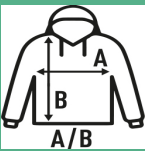

KANGAROO SWEATSHIRT

Sudadera con capucha para hombre con bolsillo de canguro y cordón de ajuste a tono. Disponible en 61 colores y desde la talla XS hasta la 5XL.

Aseguramos que nuestras sudaderas no generan pilling (excepto los colores flúor que por su composición es susceptible de pilling)

60% Algodón / 40% Poliéster reciclado. Gramaje: 290 gr.

Caixa/Box 25

Pack/Pack 25

TALLA/Size

EU	XS	S	M	L	XL	XXL	3XL	4XL	5XL
Amplada	52 cm	54 cm	56 cm	58 cm	60 cm	62 cm	64 cm	67 cm	69 cm
Llargada	68 cm	69 cm	70 cm	71 cm	72 cm	74 cm	76 cm	78 cm	80 cm