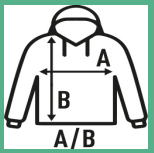

## HALF ZIP SWEATSHIRT

**Sudadera de hombre con media cremallera a tono y cuello alto.** Disponible en 8 colores y desde la talla S hasta la XXL.

Características:

- 2x1 canalé con elastano en puños y bajo.
- Felpa perchada

### TALLA/Size

EU	S	M	L	XL	XXL
Amplada	54 cm	57 cm	60 cm	63 cm	66 cm
Llargada	66 cm	69 cm	72 cm	76 cm	78 cm

White  
(WH)

Black  
(BK)

Red  
(RD)

Navy  
(NY)

Royal Blue  
(RB)

Ash Melange  
(AS)