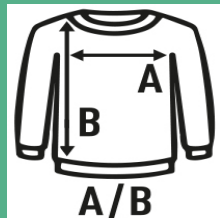

SWEATSHIRT CVC KID

Sudadera clásica para niños con cuello redondo. Disponible en 6 colores y desde la talla 1/2 años a la 12/14.

80% Algodón / 20% Poliéster. Gramaje: 275 g/m² approx.

Caixa/Box 25

Pack/Pack 25

TALLA/Size

EU	1-2	3-4	5-6	7-8	9-11	12-14
Amplada	33 cm	36 cm	39 cm	42 cm	46 cm	50 cm
Llargada	40 cm	43 cm	46 cm	53 cm	58 cm	61 cm

White (WH)

Black (BK)

Red (RD)

Navy (NY)

Royal Blue (RB)

Grey Melange (GM)