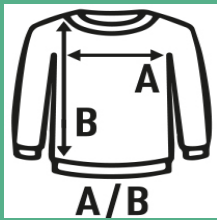

CREW NECK SWEATSHIRT KID

Sudadera clásica para niños con cuello redondo. Disponible en 21 colores y desde la talla 1/2 años a la 12/14.

60% Algodón / 40% Poliéster reciclado. Gramaje: 290 gr.

Caixa/Box 25

Pack/Pack 25

TALLA/Size

EU	1-2	3-4	5-6	7-8	9-11	12-14
Amplada	33 cm	36 cm	39 cm	42 cm	46 cm	50 cm
Llargada	40 cm	43 cm	46 cm	53 cm	58 cm	61 cm

White (WH)

Black (BK)

Red (RD)

Navy (NY)

Royal Blue (RB)