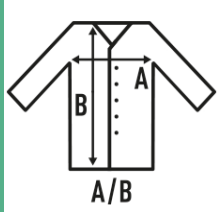

KID FULL ZIP FRENCH TERRY SWEATSHIRT

Sudadera para niño unisex con cuello alto y sin capucha, con bolsillos laterales y cremallera entera invisible.

Características:

- 2x1 canalé con elastano en puños y bajo.
- Felpa sin perchar.
- Cremallera entera cubierta.
- Bolsillos laterales.

60% algodón 40%poliéster reciclado 235/240 g/m2

Caixa/Box 25

Pack/Pack 25

TALLA/Size

EU	1-2	3-4	5-6	7-8	9-11	12-14
Amplada	33 cm	36 cm	39 cm	42 cm	46 cm	50 cm
Llargada	40 cm	43 cm	46 cm	53 cm	58 cm	61 cm

Red
(RD)