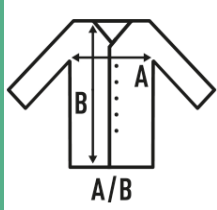

60% algodón 40%poliéster reciclado 235/240 g/m2

Caixa/Box 25

Pack/Pack 25

TALLA/Size

EU	1-2	3-4	5-6	7-8	9-11	12-14
Amplada	33 cm	36 cm	39 cm	42 cm	46 cm	50 cm
Llargada	40 cm	43 cm	46 cm	53 cm	58 cm	61 cm

White
(WH)