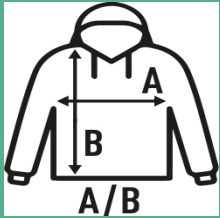

HOODED SWEATSHIRT

Sudadera unisex con capucha de cremallera entera cubierta y bolsillo de canguro.
Disponible en 12 colores y desde la talla XS hasta la 3XL.

60% Algodón / 40% Poliéster reciclado. Gramaje: 290 gr.

Caixa/Box 25

Pack/Pack 25

TALLA/Size

EU	XS	S	M	L	XL	XXL	3XL
Amplada	52 cm	54 cm	56 cm	58 cm	60 cm	62 cm	64 cm
Llargada	67 cm	69 cm	70 cm	71 cm	72 cm	74 cm	76 cm

White (WH)

Black (BK)

Red (RD)

Navy (NY)