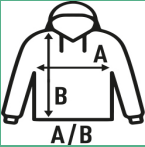

HOODED SWEATSHIRT

Sudadera unisex con capucha de cremallera entera cubierta y bolsillo de canguro.
Disponible en 12 colores y desde la talla XS hasta la 3XL.

60% Algodón / 40% Poliéster reciclado. Gramaje: 290 gr.

Caixa/Box 25

Pack/Pack 25

TALLA/Size

EU	XS	S	M	L	XL	XXL	3XL
Amplada	52 cm	54 cm	56 cm	58 cm	60 cm	62 cm	64 cm
Llargada	67 cm	69 cm	70 cm	71 cm	72 cm	74 cm	76 cm

White (WH)

Pink (PK)

Black (BK)

Mustard (MU)