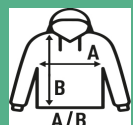

LADY FULL ZIP HOODED SWEATSHIRT

Sudadera de mujer con capucha, cremallera entera y bolsillo de canguro en tejido sin perchar (French Terry).

65% poliéster / 35% algodón. Gramaje: 260 gr. aprox.

Caixa/Box 25 uds.

TALLA/Size

EU	S	M	L	XL	XXL
Amplada	48 cm	50 cm	52 cm	54 cm	56 cm
Llargada	68 cm	70 cm	72 cm	74 cm	76 cm

White
(WH)

Black
(BK)

Navy
(NY)

Grey Melange
(GM)

Pink
(PK)