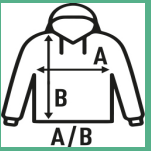

KANGAROO SWEATSHIRT LADY

Sudadera de chica con capucha y bolsillo de canguro con cordones de ajuste a tono. Disponible en 19 colores y desde la talla S hasta la XXL. También para hombre y niño.

60% Algodón / 40% Poliéster reciclado. Gramaje: 290 gr.

Caixa/Box 25

Pack/Pack 25

TALLA/Size

EU	S	M	L	XL	XXL
Amplada	48 cm	50 cm	52 cm	54 cm	56 cm
Llargada	66 cm	68 cm	70 cm	72 cm	74 cm

White (WH)

Black (BK)

Red (RD)

Navy (NY)