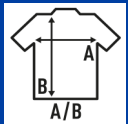

## TONGA KID

Camiseta de niña de manga corta, ligeramente entallada, con cuello fino y 100% algodón. Etiqueta removible.

100% algodón. Gramaje: 155 gr. aprox.

Caixa/Box 100 uds.

### TALLA/Size

EU	3-4	5-6	7-8	9-11	12-14
Amplada	30 cm	32 cm	34 cm	36 cm	38 cm
Llargada	42 cm	45 cm	48 cm	51 cm	54 cm

- White (WH)
- Black (BK)
- Red (RD)
- Navy (NY)
- Royal Blue (RB)
- Fucsia (FU)
- Grey Melange (GM)
- Lime (LM)
- Light Yellow (LY)
- Orange (OR)
- Pink (PK)
- Sky Blue (SK)
- Mint Green (MG)