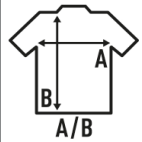

SEA LADY

Camiseta básica de mujer de manga corta con cuello de pico y estilo urbano. Disponible en 4 colores. Etiqueta TearAway. Esta camiseta es parecida a la URBAN SLUB LADY (REF: TSULSLB) pero en tejido de punto liso.

100% Algodón. Gramaje: 120 gr.

Caixa/Box 50

Pack/Pack 50

TALLA/Size

| EU | S/M | L/XL |
|----------|-------|-------|
| Amplada | 48 cm | 50 cm |
| Llargada | 68 cm | 70 cm |

White
(WH)

Black
(BK)

Denim
(DN)