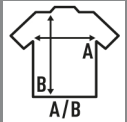

SEA LADY

Camiseta básica de mujer de manga corta con cuello de pico y estilo urbano. Disponible en 4 colores. Etiqueta TearAway. Esta camiseta es parecida a la URBAN SLUB LADY (REF: TSULSLB) pero en tejido de punto liso.

100% Algodón. Gramaje: 120 gr.

Caixa/Box 50 uds.

TALLA/Size

EU	S/M	L/XL
Amplada	48 cm	50 cm
Llargada	68 cm	70 cm

White
(WH)

Black
(BK)

Denim
(DN)

Charcoal
(CHC)