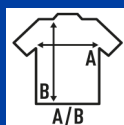

**REGULAR DIGITAL PRINT**

Camiseta básica de hombre especial para impresión digital, de manga corta y algodón peinado. Disponible desde la talla S hasta la 3XL. Etiqueta removible.

100% Algodón peinado. Gramaje: 160gr. aprox.

Caixa/Box 100 uds.

**TALLA/Size**

EU	S	M	L	XL	XXL	3XL
Amplada	48 cm	51 cm	53 cm	56 cm	58 cm	61 cm
Llargada	68 cm	70 cm	72 cm	74 cm	76 cm	78 cm

White  
(WH)