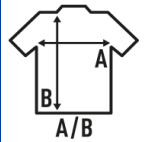

REGULAR LS T-SHIRT/KING SIZE

Camiseta lisa para hombre de manga larga sin puños. Etiqueta removible. Ideal para personalizar con serigrafía, vinilo y transfer. 10 colores y desde la talla XS hasta la 3 XL. Disponible también para mujer y niño.

Características:

- Tejido tubular.
- Doble costura en cuello, mangas y bajo.
- Cuello con lycra.
- Refuerzo de hombro a hombro.
- 170 g/m² aprox.
- 100% Algodón preencogido
- GM - 85% Algodón / 15% Viscosa
- AS - 98% Algodón / 2% Viscosa
- Etiqueta removible

100% algodón preencogido. Gramaje: 155-160 gr. aprox.

Caixa/Box 50

Pack/Pack 50

TALLA/Size

EU

Amplada

Llargada

4XL

68 cm

84 cm

5XL

72 cm

88 cm

White (WH)

Gold (SY)

Black (BK)