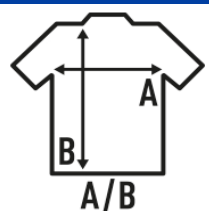

REGULAR MAN T-SHIRT WLT

Camiseta blanca de hombre especial para tintar, 100% algodón. Etiqueta removible.

100% algodón preencogido. Gramaje: 155 gr. aprox.

Caixa/Box 100

Pack/Pack 100

TALLA/Size

EU	XS	S	M	L	XL	XXL	3XL	4XL	5XL
Amplada	48 cm	51 cm	53 cm	56 cm	58 cm	61 cm	66 cm	68 cm	72 cm
Llargada	72 cm	74 cm	76 cm	78 cm	80 cm	82 cm	86 cm	86 cm	90 cm