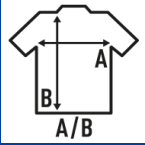

REGULAR HIT T-SHIRT/KING SIZE

Tejido tubular. Doble costura en mangas y bajo. Refuerzo de hombro a hombro. Cuello de lycra.

100% algodón. 170gr

Caixa/Box 50

Pack/Pack 50

TALLA/Size

EU	4XL	5XL
Amplada	68 cm	72 cm
Llargada	84 cm	88 cm