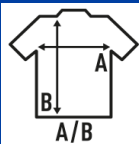

REGULAR PREMIUM T-SHIRT/KING SIZE

Camiseta manga corta. Tejido tubular. Cuello lycra. Doble costura en mangas y bajo. Refuerzo de hombro a hombro. XS - 3XL :: BK, NY, RB, WH, RD, GM, SY Grey Melange: 85% algodón / 15% poliéster. Ash Melange: 98% algodón / 2% poliéster.

100% algodón preencogido. Gramaje: BLANCO 190 gr. aprox.

Caixa/Box 50

Pack/Pack 50

TALLA/Size

EU	4XL	5XL
Amplada	68 cm	72 cm
Llargada	84 cm	88 cm

White (WH)

Black (BK)

Red (RD)