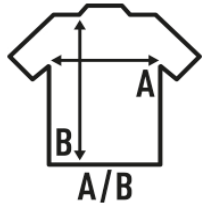

T-SHIRT LS KID

Camiseta básica para niños de manga larga, 100% algodón, perfecta para personalizar. Disponible en 12 colores y desde la talla 1-2 hasta la 12-14. Etiqueta removible.

Características:

- Cuello con lycra.
- Costuras laterales.
- Doble costura en mangas y bajo.
- Refuerzo de hombro a hombro.
- GM - 85% Algodón / 15% Viscosa
- Etiqueta removible

100% algodón preencogido. Gramaje: 155-160 gr. aprox.

Caixa/Box 100

Pack/Pack 100

TALLA/Size

EU	1-2	3-4	5-6	7-8	9-11	12-14
Amplada	29 cm	32 cm	35 cm	38 cm	41 cm	43 cm
Llargada	39 cm	44 cm	49 cm	52 cm	58 cm	61 cm