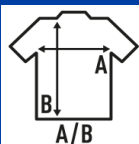

REGULAR T-SHIRT LADY

Camiseta chica manga corta. Ligeramente entallada. Punto liso. Grey Melange: 85% algodón / 15% poliéster.

100% algodón. Gramaje: 155 gr. aprox.

Caixa/Box 100

Pack/Pack 10

TALLA/Size

EU	S	M	L	XL	XXL	XXXL
Amplada	40 cm	42 cm	44 cm	46 cm	48 cm	50 cm
Llargada	60 cm	61,5 cm	63 cm	64 cm	66 cm	68 cm