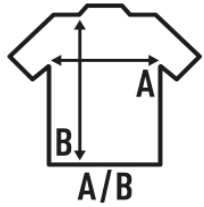

REGULAR COMFORT LS LADY

Camiseta lisa para mujer de manga larga sin puños. Etiqueta removible. Ideal para personalizar con serigrafía, vinilo y transfer. 7 colores y desde la talla S hasta la XXL. Disponible también para hombre y niño.

100% Algodón. Gramaje: 145 gr. aprox.

Caixa/Box 50

Pack/Pack 50

TALLA/Size

EU	S	M	L	XL	XXL
Amplada	42 cm	44 cm	46 cm	48 cm	50 cm
Llargada	63 cm	65 cm	67 cm	69 cm	71 cm

White
(WH)

Black
(BK)

Red
(RD)