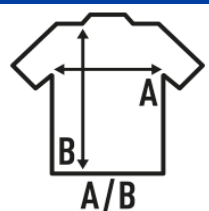

REGULAR COMFORT LADY WLT

Camiseta básica de mujer 4 cm más larga, especial para tinter, de manga corta, 100% algodón. Ideal para personalizar con serigrafía, vinilo y transfer. Disponible también para hombre y niño desde la talla S hasta la XXL.

100% algodón. 145 gr. aprox.

Caixa/Box 100

Pack/Pack 100

TALLA/Size

EU	S	M	L	XL	XXL
Amplada	42 cm	44 cm	46 cm	48 cm	52 cm
Llargada	67 cm	69 cm	71 cm	73 cm	75 cm

White
(WH)