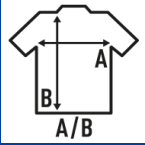

REGULAR PREMIUM T-SHIRT LADY

Camiseta lisa de chica de manga corta, ligeramente entallada. 100% algodón. Etiqueta removible.

100% algodón preencogido. Gramaje: 170 gr. aprox.

Caixa/Box 100

Pack/Pack 100

TALLA/Size

EU	S	M	L	XL	XXL	XXXL
Amplada	42 cm	44 cm	46 cm	48 cm	50 cm	52 cm
Llargada	62 cm	63 cm	64 cm	66 cm	68 cm	70 cm

White (WH)

Black (BK)

Red (RD)

Navy (NY)

Royal Blue (RB)

Fucsia (FU)

Grey Melange (GM)