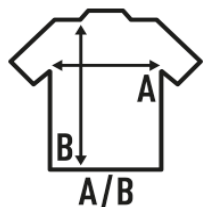

REGULAR PREMIUM LS LADY

Camiseta lisa para mujer de manga larga con puños, 100% algodón. Etiqueta removible. Ideal para personalizar con serigrafía, vinilo, transfer. Disponible en 6 colores y desde la talla S hasta la XXL.

100% algodón preencogido. Gramaje: 170 g/m² approx.

Caixa/Box 50

Pack/Pack 50

TALLA/Size

EU	S	M	L	XL	XXL
Amplada	42 cm	44 cm	46 cm	48 cm	50 cm
Llargada	63 cm	65 cm	67 cm	69 cm	71 cm

White
(WH)

Black
(BK)

Red
(RD)