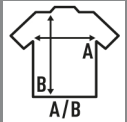

SEA MAN

Camiseta básica de hombre, estilo urban, de manga corta, 100% algodón y etiqueta **removible**. Disponible en 4 colores y desde la talla S hasta la XL. Esta camiseta es parecida a la URBAN SLUB MAN (REF: TSUASLB) pero en tejido de punto liso.

100% Algodón. Gramaje: 120 gr.

Caixa/Box 50 uds.

TALLA/Size

EU	S	M	L	XL
Amplada	52 cm	54 cm	56 cm	58 cm
Llargada	70 cm	72 cm	74 cm	76 cm

White
(WH)

Black
(BK)

Denim
(DN)

Charcoal
(CHC)