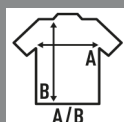

URBAN BACK TAIL

Camiseta de manga corta. Bajo redondeado. Parte trasera más larga.

100% algodón. 150-155gr

Caixa/Box 50 uds.

TALLA/Size

EU	S	M	L	XL	XXL
Amplada	48 cm	52 cm	56 cm	60 cm	63 cm
Llargada	76 cm	79 cm	81 cm	84 cm	86 cm