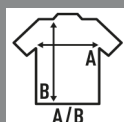

## URBAN BACK TAIL

Camiseta de manga corta. Bajo redondeado. Parte trasera más larga.

100% algodón. 150-155gr

Caixa/Box 50 uds.

### TALLA/Size

EU	S	M	L	XL	XXL
Amplada	48 cm	52 cm	56 cm	60 cm	63 cm
Llargada	76 cm	79 cm	81 cm	84 cm	86 cm