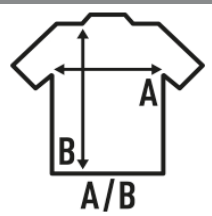

## URBAN OVERSIZE

**Camiseta Oversize de manga corta.** Una combinación perfecta de comodidad y moda, ideal para todo el año.

- Costuras laterales.
- Cuello con canalé 1x1.
- Doble costura en cuello, mangas y bajo.
- Etiqueta removible.
- Etiqueta con tallaje.
- 200g/m2 aprox.

### TALLA/Size

EU	XS	S	M	L	XL	2XL
Amplada	53 cm	56 cm	59 cm	62 cm	65 cm	68 cm
Llargada	72 cm	74 cm	76 cm	78 cm	80 cm	82 cm

White  
(WH)

Black  
(BK)

Navy  
(NY)

Butter Cream  
(BT)

Teal  
(TE)

Future Dark  
(FD)