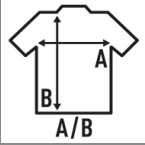

URBAN OVERSIZE

Camiseta Oversize de manga corta. Una combinación perfecta de comodidad y moda, ideal para todo el año.

- Costuras laterales.
- Cuello con canalé 1x1.
- Doble costura en cuello, mangas y bajo.
- Etiqueta removible.
- Etiqueta con tallaje.
- 200g/m2 aprox.

100% Algodón

Caixa/Box 50

Pack/Pack 50

TALLA/Size

EU	XS	S	M	L	XL	2XL
Amplada	53 cm	56 cm	59 cm	62 cm	65 cm	68 cm
Llargada	72 cm	74 cm	76 cm	78 cm	80 cm	82 cm

White
(WH)

Black
(BK)

Navy
(NY)