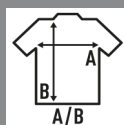

SLUB MAN

Camiseta básica de chico de manga corta con tejido slub, 100% algodón, mangas y cuello sin rematar y etiqueta removible. Disponible en blanco y negro. Esta camiseta es parecida a la URBAN SEA MAN (REF: TSSEA) pero en tejido de punto slub.

100% Algodón. Gramaje: 120 gr.

Caixa/Box 50 uds.

TALLA/Size

EU	XS	S/M	L
Amplada	52 cm	54 cm	58 cm
Llargada	70 cm	72 cm	76 cm

White
(WH)

Black
(BK)