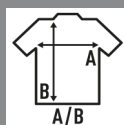

## ARUBA

Camiseta básica de tirantes para chica con espalda de nadador y ligeramente entallada. Etiqueta removible. Disponible en 13 colores y desde la talla XS hasta la XL.

100% algodón cardado. Gramaje: 200 gr.

Caixa/Box 50 uds.

### TALLA/Size

EU	XS	S	M	L	XL
Amplada	36 cm	38 cm	40 cm	42 cm	44 cm
Llargada	59 cm	61 cm	63 cm	65 cm	67 cm

White  
(WH)

Sand  
(SA)

Black  
(BK)

Sky Blue  
(SK)

Red  
(RD)

Gold  
(SY)