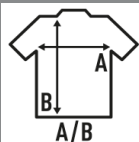

## ARUBA

Camiseta básica de tirantes para chica con espalda de nadador y ligeramente entallada. Etiqueta removible. Disponible en 13 colores y desde la talla XS hasta la XL.

100% algodón cardado. Gramaje: 200 gr.

Caixa/Box 50

Pack/Pack 50

### TALLA/Size

EU	XS	S	M	L	XL
Amplada	36 cm	38 cm	40 cm	42 cm	44 cm
Llargada	59 cm	61 cm	63 cm	65 cm	67 cm

White  
(WH)

Sand  
(SA)

Black  
(BK)

Sky Blue  
(SK)

Red  
(RD)

Gold  
(SY)