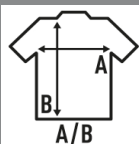

CAPRI

Camiseta de mujer con bolsillo delantero y cuello redondo abierto, 100% algodón.
Disponible en 4 colores. Etiqueta removible.

100% Algodón. Gramaje: 120 gr.

Caixa/Box 50

Pack/Pack 50

TALLA/Size

EU	S/M	L/XL
Amplada	44,5 cm	47,5 cm
Llargada	70 cm	72 cm