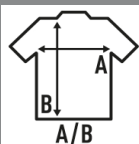

IBIZA

Top crop ancho de tirantes para mujer, 100% algodón. Disponible en 5 colores. Etiqueta removible.

100% Algodón. Gramaje: 120 gr.

Caixa/Box 50

Pack/Pack 50

TALLA/Size

EU	S/M	L/XL
Amplada	54 cm	56 cm
Llargada	46 cm	48 cm