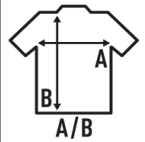

MALIA

Top corto de mujer. Cuello y sisa en el mismo tejido que la prenda.

95% Algodón 5% Elastano. 220 g/m2.

Caixa/Box 50

Pack/Pack 50

TALLA/Size

EU	XS	S	M	L	XL
Amplada	36 cm	39 cm	42 cm	46 cm	50 cm
Llargada	37 cm	39 cm	40 cm	42 cm	44 cm