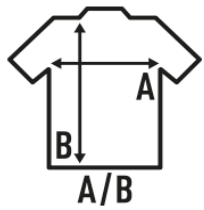

MALIA

Top corto de mujer. Cuello y sisa en el mismo tejido que la prenda.

95% Algodón 5% Elastano. 220 g/m2.

Caixa/Box 50

Pack/Pack 50

TALLA/Size

EU	XS	S	M	L	XL
Amplada	36 cm	39 cm	42 cm	46 cm	50 cm
Llargada	37 cm	39 cm	40 cm	42 cm	44 cm