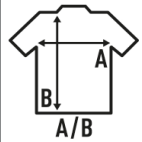

**MILOS**

Punto liso. Camiseta de tirantes con espalda nadadora. Bajo redondeado.

100% algodón. 120gr

Caixa/Box 50

Pack/Pack 10

**TALLA/Size**

EU	S	M	L	XL	XXL
Amplada	15 cm	16 cm	17 cm	18 cm	19 cm
Llargada	27 cm	28 cm	29 cm	30 cm	31 cm