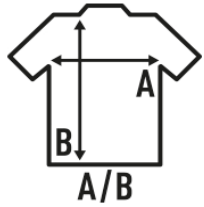

MILOS

Punto liso. Camiseta de tirantes con espalda nadadora. Bajo redondeado.

100% algodón. 120gr

Caixa/Box 50

Pack/Pack 10

TALLA/Size

EU	S	M	L	XL	XXL
Amplada	15 cm	16 cm	17 cm	18 cm	19 cm
Llargada	27 cm	28 cm	29 cm	30 cm	31 cm