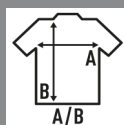

## MALDIVAS

Camiseta de mujer en punto liso con manga raglan 3/4 y cuello redondo amplio. Etiqueta removible. Disponible en 11 colores.

50% Algodón / 50% Viscosa. Gramaje: 120 gr.

Caixa/Box 50 uds.

### TALLA/Size

EU

Amplada

Llargada

S/M

64 cm

63 cm

L/XL