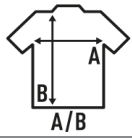

MALDIVAS

Camiseta de mujer en punto liso con manga raglan 3/4 y cuello redondo amplio. Etiqueta removible. Disponible en 11 colores.

50% Algodón / 50% Viscosa. Gramaje: 120 gr.

Caixa/Box 50

Pack/Pack 50

TALLA/Size

EU	S/M	L/XL
Amplada	64 cm	66 cm
Llargada	63 cm	65 cm

White (WH)

Black (BK)

Denim (DN)

Fucsia (FU)

Tangerine (TG)

Turquoise (TU)

Warm Red (WR)