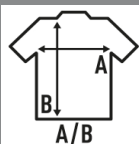

PAPUA

Camiseta de mujer de manga larga, cuello de pico y forma acampanada. Etiqueta removible.

50% Algodón / 50% Viscosa. Gramaje: 120 gr.

Caixa/Box 50

Pack/Pack 50

TALLA/Size

EU	S/M	L/XL
Amplada	43 cm	46 cm
Llargada	65 cm	67 cm