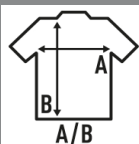

PALMA

Camiseta de manga corta para chica en punto liso y cuello redondo sin rematar, 100% algodón. Etiqueta removible. Disponible en 12 colores y desde la talla S hasta la XL.

100% Algodón. Gramaje: 150 gr.

Caixa/Box 50

Pack/Pack 50

TALLA/Size

| EU | S | M | L | XL |
|----------|---------|---------|---------|---------|
| Amplada | 48.5 cm | 50.5 cm | 52.5 cm | 54.5 cm |
| Llargada | 66 cm | 68 cm | 70 cm | 72 cm |