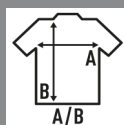

PARADISE

Camiseta básica de tirantes para mujer con espalda de diseño de natación, 100% algodón. Disponible en 5 colores y desde la talla S hasta la XL. Etiqueta removible.

100% Algodón. Gramaje: 120 gr. aprox.

Caixa/Box 50 uds.

TALLA/Size

EU	S	M	L	XL
Amplada	44 cm	46 cm	48 cm	50 cm
Llargada	62 cm	64 cm	66 cm	68 cm