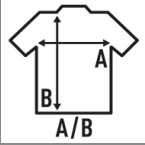

SAONA

Camiseta básica de lycra con tirantes para mujer. Disponible en blanco y negro y desde la talla S hasta la XL. Etiqueta removible.

92% Poliéster / 8% Spandex. Gramaje: 145 gr.

Caixa/Box 50

Pack/Pack 50

TALLA/Size

EU	S	M	L	XL
Amplada	34 cm	39 cm	44 cm	46 cm
Llargada	55 cm	57 cm	57 cm	59 cm

White
(WH)

Black
(BK)