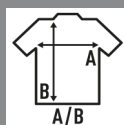

SLUB LADY

Camiseta básica de chica con manga raglan y tejido slub. 100% algodón y etiqueta **removible**. Disponible en 7 colores. Muy parecida a la camiseta TSLSEA de mujer pero con tejido slub.

100% Algodón. Gramaje: 120 gr.

Caixa/Box 50 uds.

TALLA/Size

EU

Amplada

Llargada

S/M

48 cm

68 cm