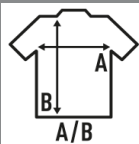

TOBAGO

Camiseta de manga corta de chica en punto liso, cuello redondo amplio y con dobladillo en la manga, 100% algodón. Etiqueta removible. Disponible en 4 colores.

100% Algodón. Gramaje: 140 gr.

Caixa/Box 50

Pack/Pack 50

TALLA/Size

EU	S	M	L
Amplada	49 cm	51 cm	53 cm
Llargada	66 cm	68 cm	72 cm

White
(WH)

Black
(BK)

Coral
(CO)

Mint Green
(MG)