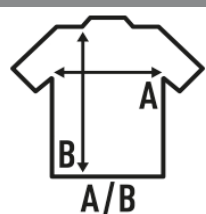

TENERIFE

Camiseta de mujer con cuello de pico y tejido slub. Disponible en 5 colores. Etiqueta removible.

100% Algodón. Gramaje: 120 gr. aprox.

Caixa/Box 50

Pack/Pack 50

TALLA/Size

EU	S/M	L/XL
Amplada	64 cm	67 cm
Llargada	66 cm	68 cm