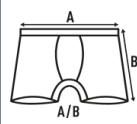

## MIDWAY BRIEFS

Calzoncillo medio de hombre. Costura lateral. Cinturilla elástica con logo JHK.

95% algodón-5% elastano. Peso: 160 g/m2

Caixa/Box 25

Pack/Pack 3

### TALLA/Size

EU	XS	S	M	L	XL	XXL
Amplada	28 cm	32 cm	36 cm	40 cm	44 cm	48 cm
Llargada	29 cm	30 cm	31 cm	32 cm	33 cm	34 cm

White  
(WH)

Black  
(BK)

Grey Melange  
(GM)