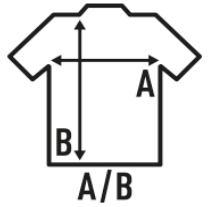

## BOSTON KID

Jersey de niño unisex de cuello pico.

Corte entallado.

Canalé en cuello, puños y bajo.

Tacto suave.

80% Viscose 20% Nylon 300 g/m2.

Caixa/Box 25

Pack/Pack 1

### TALLA/Size

EU	1-2	3-4	5-6	7-8	9-11	12-14
Amplada	30 cm	33 cm	36 cm	38 cm	40 cm	46 cm
Llargada	38 cm	43 cm	47 cm	50 cm	55 cm	65 cm

Navy  
(NY)

Bottle Green  
(BG)

Burgundy  
(BU)

Grey Melange  
(GM)