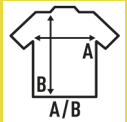

BOSTON LADY

Jersey de mujer de cuello pico.

Corte entallado.

Canalé en cuello, puños y bajo.

Tacto suave.

80% Viscose 20% Nylon 300 g/m2.

Caixa/Box 25 uds.

TALLA/Size

EU	S	M	L	XL
Amplada	44 cm	46 cm	48 cm	50 cm
Llargada	55 cm	57 cm	59 cm	61 cm

Black
(BK)

Navy
(NY)

Bottle Green
(BG)

Burgundy
(BU)

Grey Melange
(GM)

Dark Grey Melange
(DGM)