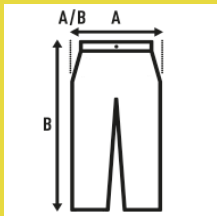

CHESTER

97% Algodón / 3% Elastano Peso: 280 g/m2 approx.

97% Algodón / 3% Elastano Peso: 280 g/m2 approx.

Caixa/Box 25

Pack/Pack 25

TALLA/Size

EU	38	40	42	44	46	48	50	52	54
Amplada	38 cm	40 cm	45 cm	44 cm	46 cm	48 cm	50 cm	52 cm	54 cm
Llargada	53 cm	54 cm	55 cm	56 cm	57 cm	58 cm	59 cm	60 cm	61 cm