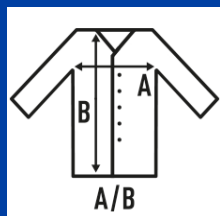

TOKYO KID

98% Algodón / 2% Elastano Peso: 280 g/m2 approx.

98% Algodón / 2% Elastano Peso: 280 g/m2 approx.

Caixa/Box 25

Pack/Pack 1

TALLA/Size

EU	3-4	5-6	7-8	9-11	12-14
Amplada	25 cm	27 cm	29 cm	34 cm	36 cm
Llargada	58 cm	66 cm	77 cm	89 cm	94 cm