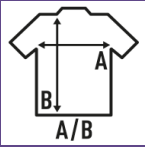

CURVES SLUB

T-Shirt mit V-Ausschnitt und kurzen Ärmeln für Damen in großen Größen. Erhältlich in schwarz und weiß. Abnehmbares Etikett.

Details:

- Slub-Stoff.
- Ausgestellte Form.
- Gerippter Spitzenkragen.
- Ungesäumt an Ärmeln und Bodensaum.
- Abnehmbares Etikett

100% baumwolle. Gewicht: 120 g/m².

Box/Box 100

Pack/Pack 100

SIZE/Size

EU	S	M	L	XL
Width	47 cm	52 cm	56 cm	60 cm
Länge	68 cm	69 cm	72 cm	74 cm

White
(WH)

Black
(BK)