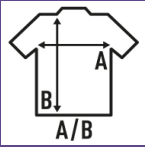

CURVES TANK TOP

Glockenförmiges Top mit Trägern. Doppelte Naht unten. Kragen und Armloch gerippt.

100% Baumwolle. Gewicht: 120 gr.

Box/Box 100

Pack/Pack 10

SIZE/Size

EU	S	M	L	XL
Width	48 cm	51 cm	54 cm	57 cm
Länge	68 cm	71 cm	74 cm	77 cm